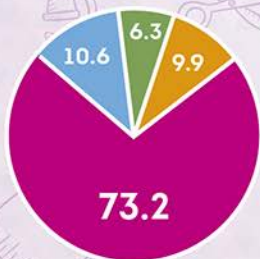

# Día de la Educadora

En el Estado de Guanajuato se cuentan con 4,305 escuelas de nivel preescolar, las cuales atienden a 254,417 alumnos entre las edades de 3 a 5 años.

En Educación Preescolar se cuenta con el apoyo de 11,125 docentes

97%

3%

Escolaridad docentes de preescolar general e indígena

- Normal
- Otros
- Posgrados
- Licenciatura

DE ACUERDO AL SERVICIO:

- ▶ 94.8% de los docentes laboran en los preescolares generales.
- ▶ 5.1% en preescolares comunitarios.
- ▶ 0.1% en indígena.