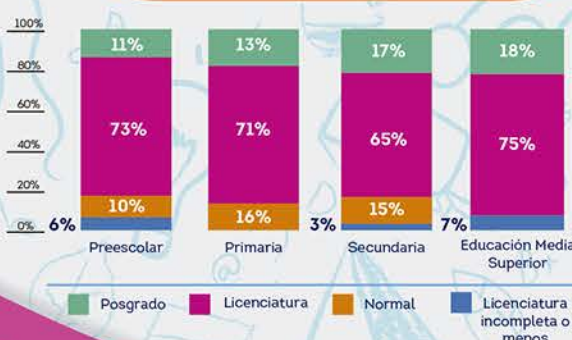

Guanajuato obtuvo el **segundo lugar** en los resultados de la evaluación docente (Primer bloque).**

Del tercer grupo de evaluación al desempeño correspondiente al ciclo 2017-2018:

- 985 docentes (13%) obtuvieron un nivel Destacado.
- Adicionalmente, 3,586 y 2,097 obtuvieron resultados buenos y suficientes, respectivamente.

¿Cuál es la escolaridad de los docentes en la entidad por nivel educativo en Educación Básica y Media Superior?*