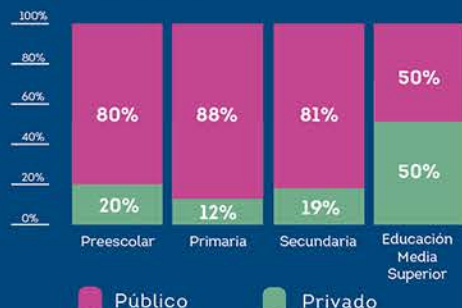

Para el ciclo escolar 2017-2018, Guanajuato cuenta con las mejores maestras y los mejores maestros para atender a **1,579,978 alumnos***.

Distribución porcentual de docentes por nivel*

¿Cuál es la distribución de los docentes por sexo y nivel educativo en la entidad?*

En educación básica predominan las escuelas de sostenimiento público.*

En educación media superior, hay casi el mismo número de escuelas públicas que privadas.

Guanajuato obtuvo el **segundo lugar** en los resultados de la evaluación docente (Primer bloque).**