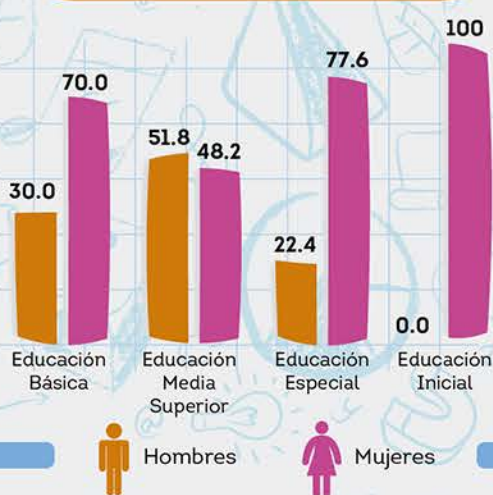

Nivel	Mujeres	Hombres	Total
Preescolar	10,786	339	11,125
Primaria	18,525	7,247	25,772
Secundaria	10,186	9,386	19,572
Media Superior	7,046	7,587	14,633
Educación Especial	1,226	354	1,580
Educación Inicial	212	-	212
Total	47,981	24,913	72,894

Para el ciclo escolar 2017-2018, Guanajuato cuenta con las mejores maestras y los mejores maestros para atender a **1,579,978 alumnos***.

Distribución porcentual de docentes por nivel*

¿Cuál es la distribución de los docentes por sexo y nivel educativo en la entidad?*