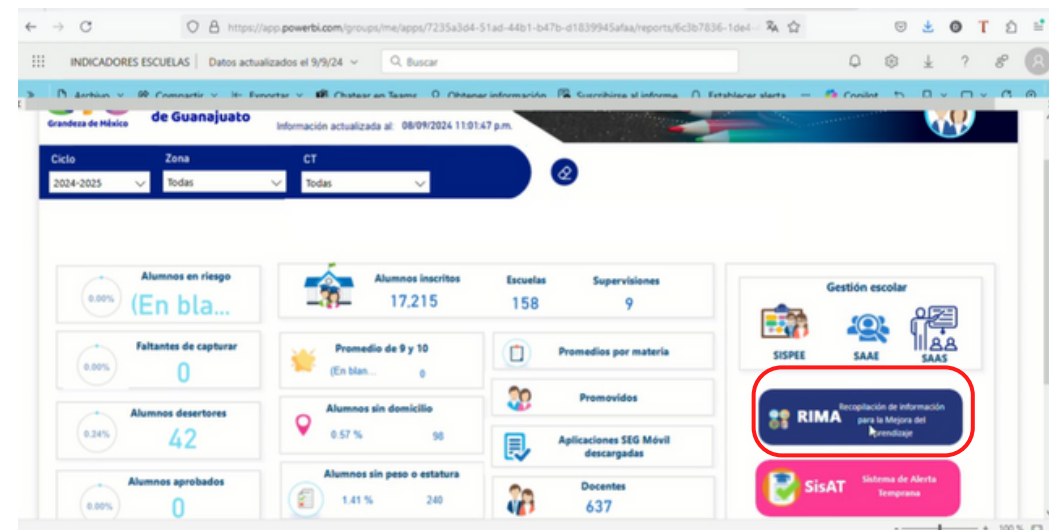

# ¿Cómo consultar los resultados RIMA?

1

Ingresa, de preferencia a uno de los navegadores: **Edge o Mozilla** y accede a SIEG GUANAJUATO desde el buscador o a través de la siguiente liga:

[sieg.seg.guanajuato.gob.mx](https://sieg.seg.guanajuato.gob.mx)

2

Aparecerá una ventana con distintas opciones, deberás elegir la opción “

**Indicadores Escuela**

3

Accede a tu cuenta con el correo de la institución educativa, recuerda que tu correo comienza con un once y el dominio es

**@seg.gto.gob.mx**

4

Escribe la contraseña y haz clic en

**Iniciar sesión**

5

A continuación serás redirigido a la aplicación de Power BI, puede tardar un poco en cargar

6

¡Listo! Ahora podrás visualizar las opciones de la plataforma Power BI, haz clic en la opción

**RIMA: Recopilación de Información para la Mejora de los Aprendizajes**

7

Finalmente, podrás ver el **Resumen de Resultados** de cada grado **por campo formativo** y su ubicación de nivel de desarrollo, así mismo los estudiantes en cada nivel de desarrollo de **Habilidades Socioemocionales** para cada grado evaluado y tabla de **Afinidad Vocacional** de acuerdo a intereses de los alumnos y alumnas.