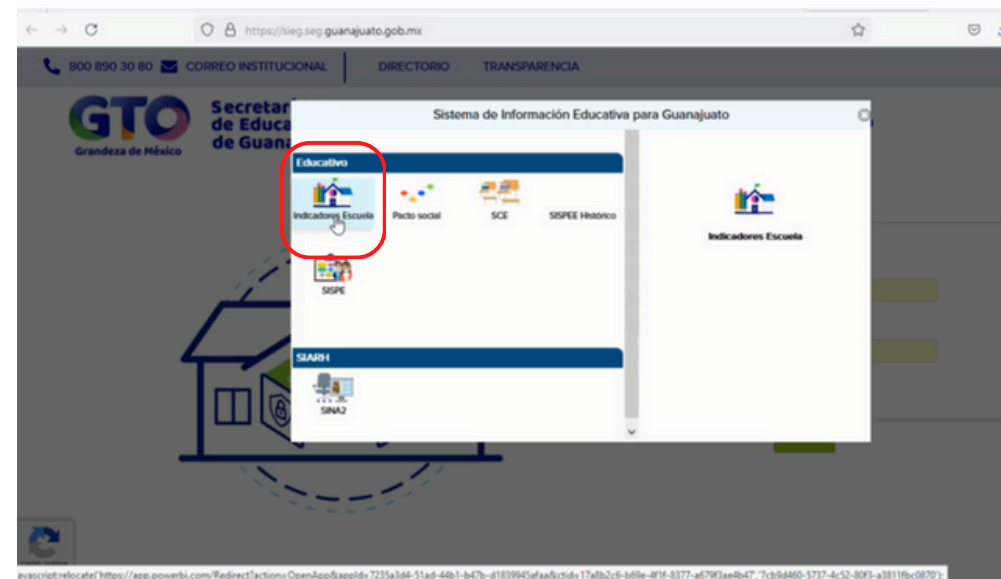

# ¿Cómo consultar los resultados RIMA?

1

Ingresa, de preferencia a uno de los navegadores: **Edge o Mozilla** y accede a SIEG GUANAJUATO desde el buscador o a través de la siguiente liga:

[sieg.seg.guanajuato.gob.mx](https://sieg.seg.guanajuato.gob.mx)

2

Aparecerá una ventana con distintas opciones, deberás elegir la opción “

**Indicadores Escuela**

3

Accede a tu cuenta con el correo de la institución educativa, recuerda que tu correo comienza con un once y el dominio es

**@seg.gto.gob.mx**

4

Escribe la contraseña y haz clic en

**Iniciar sesión**

5

A continuación serás redirigido a la aplicación de Power BI, puede tardar un poco en cargar

6

¡Listo! Ahora podrás visualizar las opciones de la plataforma Power BI, haz clic en la opción