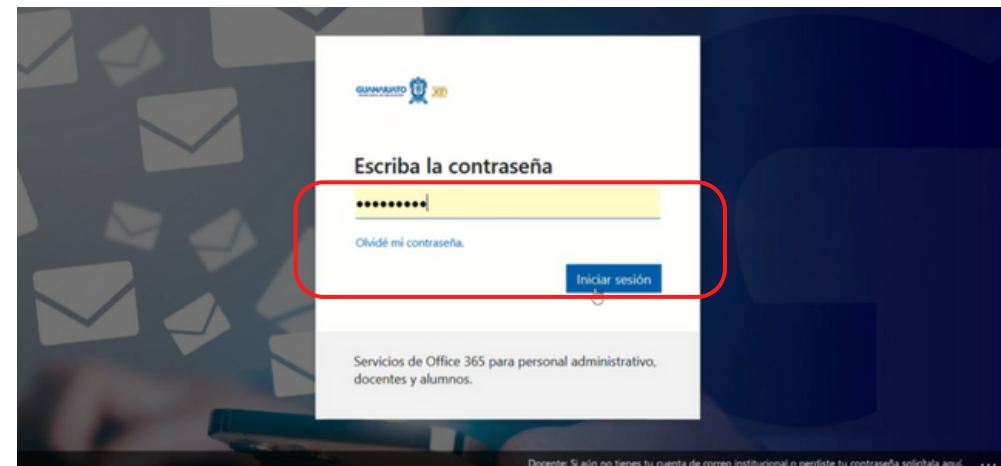

# ¿Cómo consultar los resultados RIMA?

1

Ingresa, de preferencia a uno de los navegadores: **Edge o Mozilla** y accede a SIEG GUANAJUATO desde el buscador o a través de la siguiente liga:

[sieg.seg.guanajuato.gob.mx](https://sieg.seg.guanajuato.gob.mx)

2

Aparecerá una ventana con distintas opciones, deberás elegir la opción “

**Indicadores Escuela**

3

Accede a tu cuenta con el correo de la institución educativa, recuerda que tu correo comienza con un once y el dominio es

**@seg.gto.gob.mx**

4

Escribe la contraseña y haz clic en

**Iniciar sesión**

5

A continuación serás redirigido a la aplicación de Power BI, puede tardar un poco en cargar

6

¡Listo! Ahora podrás visualizar las opciones de la plataforma Power BI, haz clic en la opción